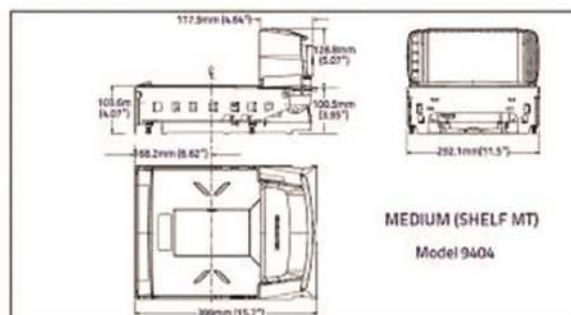

Produto ideal para:

- Superfícies Comerciais
- Conferir peso dos produtos

CAT PT 78/00

Ipesa Balanças e Bâsculas Eletrónicas, S.A

Parque Industrial de Celeirós
Av. José Rolo, 46/48
4705-414 Celeirós
Braga - Portugal